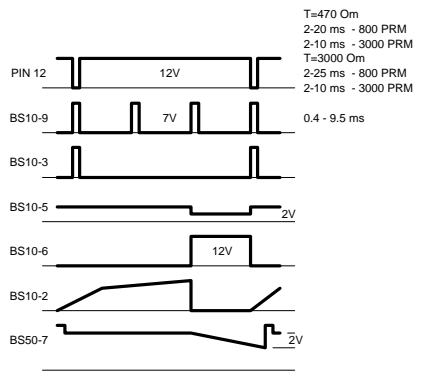

BMW LEJETRONIC

BMW
BOSCH
0 280 001 310

BS50-4 - 0-6V INPUT AIRFLOWMETER
BS50-5 - 0-6V
BS50-11-6V REFERENS AIRFLOW

econom
12v