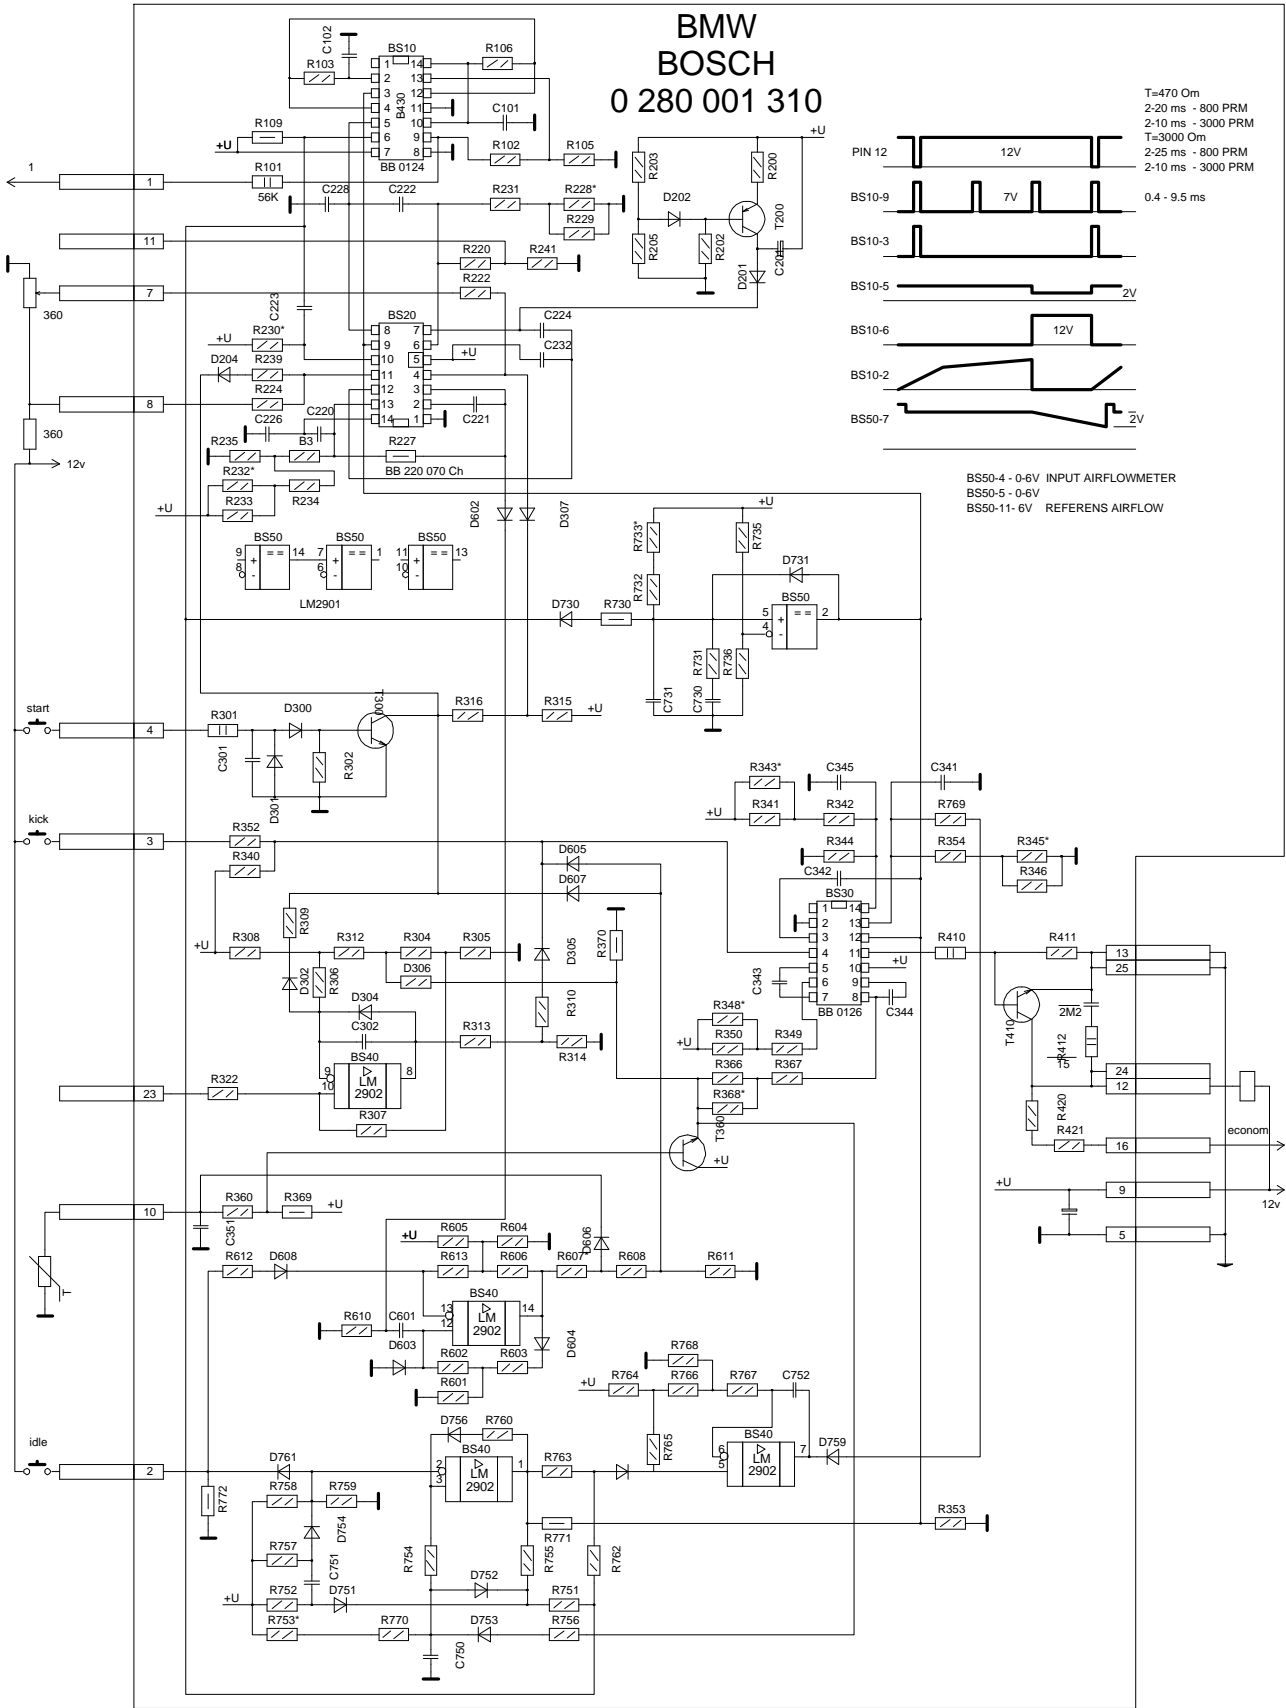

BMW LEJETRONIC

BMW
BOSCH
0 280 001 310

BS50-4 - 0-6V INPUT AIRFLOWMETER
BS50-5 - 0-6V
BS50-11-6V REFERENS AIRFLOW

econom
12v